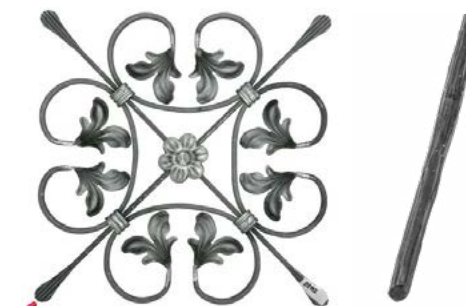

KONSTRUKCE STŘECHY

klasická dřevěná vaznicová
konstrukce

STŘECHA

plechová šablona PREFA
29 x 29 cm, antracit

ŠAMBRÁNY OKEN

profilovaná šambrána

PŘÍČKY SKLEPNÍCH KÓJÍ

kombinace výplň plech
a ocelové síto (antracit)