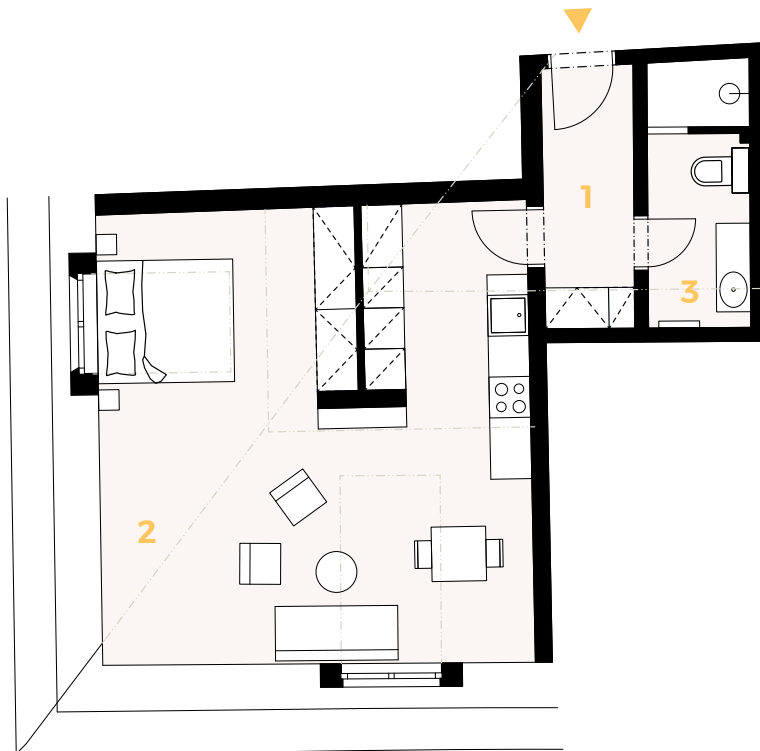

Byt 16

Dispozice 1+KK
Podlaží podkroží

1	Vstupní hala	5,10 m ²
2	Obytná místnost	41,90 m ²
3	Koupelna s WC	5,80 m ²

Užitná plocha 52,80 m²
Podlahová plocha* 54,50 m²

Sklepní kóje 5,50 m²

Celková plocha 60 m²

*Projekt Residence Bílá Růže si vyhrazuje právo na změny. Veškeré materiály a informace jsou pouze orientační. Součástí kupní ceny bytu není nábytek. Podlahová plocha bytu je včetně ploch příček a vnitřních nosných stěn dle vládního nařízení 366/2013 Sb.