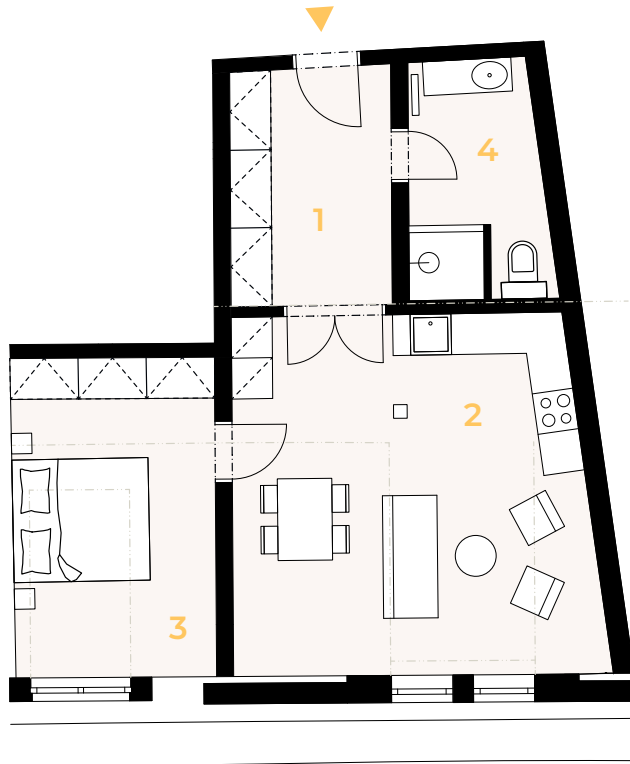

Byt 15

Dispozice 2+KK
Podlaží podkroví

1	Vstupní hala	8,30 m ²
2	Obývací pokoj s kuchyní	27,60 m ²
3	Ložnice	14,00 m ²
4	Koupelna s WC	6,80 m ²

Užitná plocha 56,70 m²
Podlahová plocha* 59,70 m²

Sklepní kóje 3,60 m²

Celková plocha 63,30 m²

*Projekt Rezidence Bílá Růže si vyhrazuje právo na změny. Veškeré materiály a informace jsou pouze orientační. Součástí kupní ceny bytu není nábytek. Podlahová plocha bytu je včetně ploch příček a vnitřních nosných stěn dle vládního nařízení 366/2013 Sb.