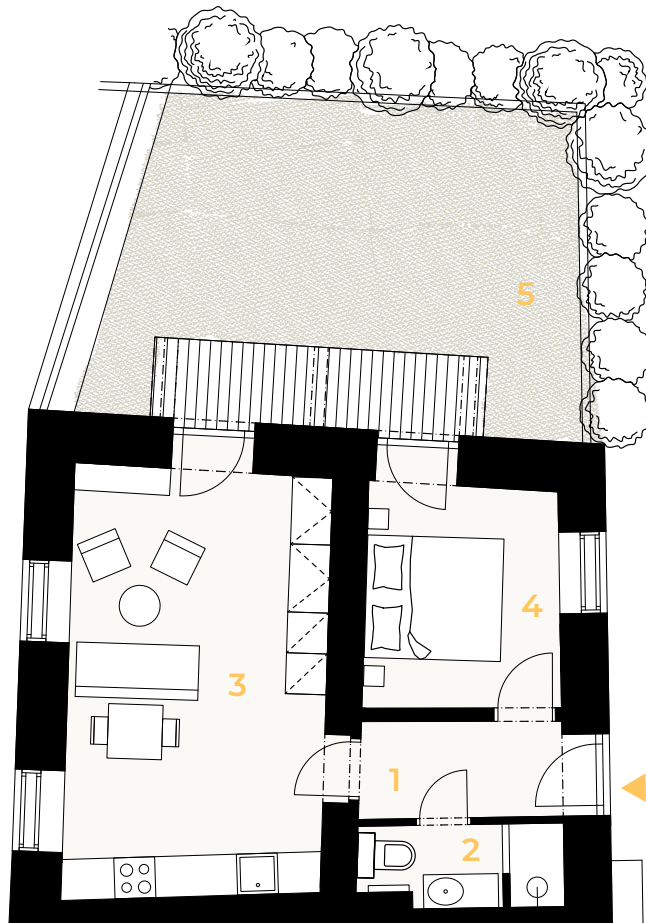

Byt 2

Dispozice **2+KK**
Podlaží **1. NP**

1	Vstupní hala	4,90 m ²
2	Koupelna s WC	3,50 m ²
3	Obývací pokoj s kuchyní	24,90 m ²
4	Ložnice	10,10 m ²

Užitná plocha **43,40 m²**
Podlahová plocha* **45,70 m²**

5	Předzahrádka	29,80 m ²
	Sklepní kóje	3,20 m ²

Celková plocha **78,70 m²**

*Projekt Rezidence Bílá Růže si vyhrazuje právo na změny. Veškeré materiály a informace jsou pouze orientační. Součástí kupní ceny bytu není nábytek. Podlahová plocha bytu je včetně ploch příček a vnitřních nosných stěn dle vládního nařízení 366/2013 Sb.