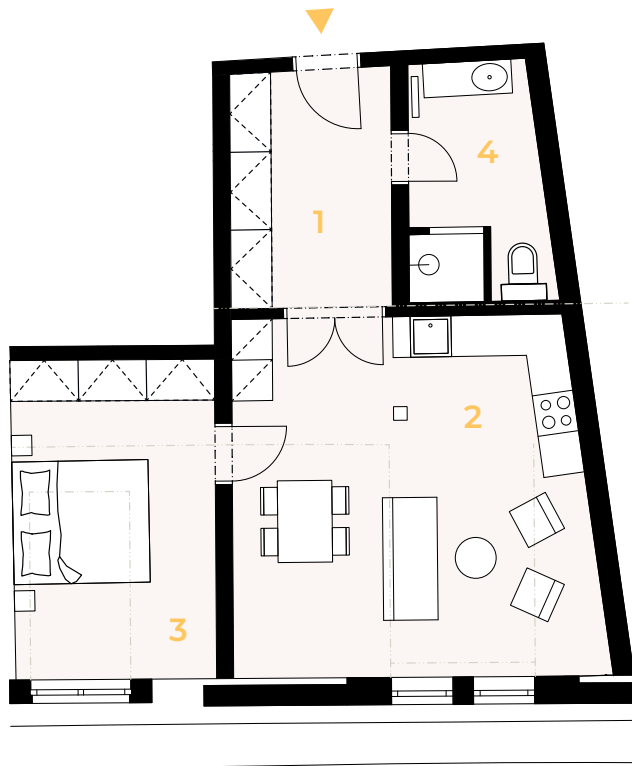

Byt 15

Dispozice 2+KK
Podlaží podkroví

1	Vstupní hala	8,30 m ²
2	Obývací pokoj s kuchyní	27,60 m ²
3	Ložnice	14,00 m ²
4	Koupelna s WC	6,80 m ²

Užitná plocha 56,70 m²
Podlahová plocha* 59,70 m²

Sklepní kóje 3,60 m²

Celková plocha 63,30 m²

*Projekt Rezidence Bílá Růže si vyhrazuje právo na změny. Veškeré materiály a informace jsou pouze orientační. Součástí kupní ceny bytu není nábytek. Podlahová plocha bytu je včetně ploch příček a vnitřních nosných stěn dle vládního nařízení 366/2013 Sb.