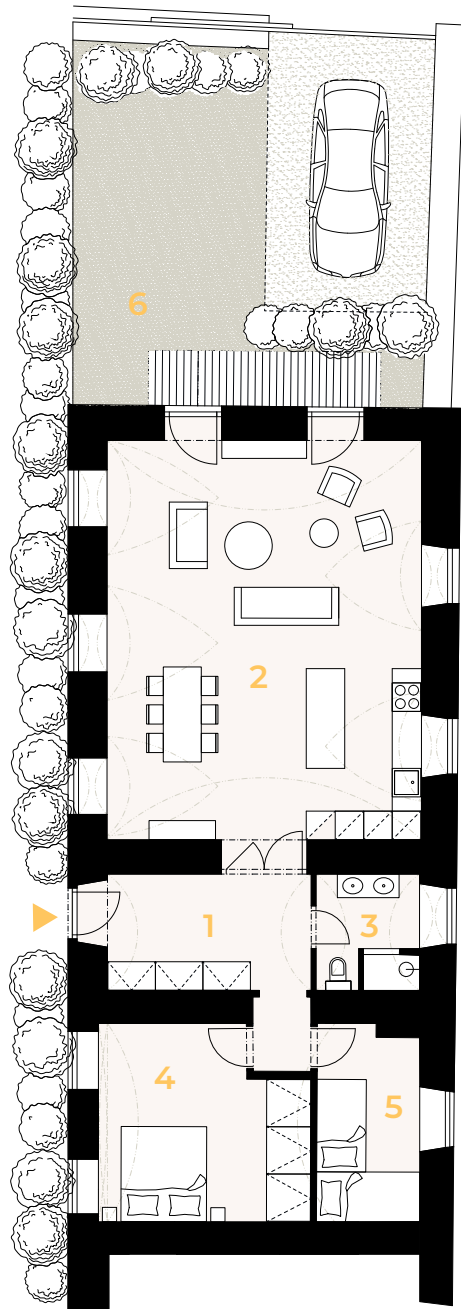

Byt 1

Dispozice **3+KK**
Podlaží **1. NP**

1	Vstupní hala	12,80 m ²
2	Obývací pokoj s kuchyní	55,60 m ²
3	Koupelna s WC	5,30 m ²
4	Ložnice	15,90 m ²
5	Pokoj	10,30 m ²

Užitná plocha **99,90 m²**
Podlahová plocha* **108,20 m²**

6	Předzahrádka	59,60 m ²
	Sklepní kóje	4,30 m ²

Celková plocha **168,10 m²**

*Projekt Rezidence Bílá Růže si vyhrazuje právo na změny. Veškeré materiály a informace jsou pouze orientační. Součástí kupní ceny bytu není nábytek. Podlahová plocha bytu je včetně ploch příček a vnitřních nosných stěn dle vládního nařízení 366/2013 Sb.